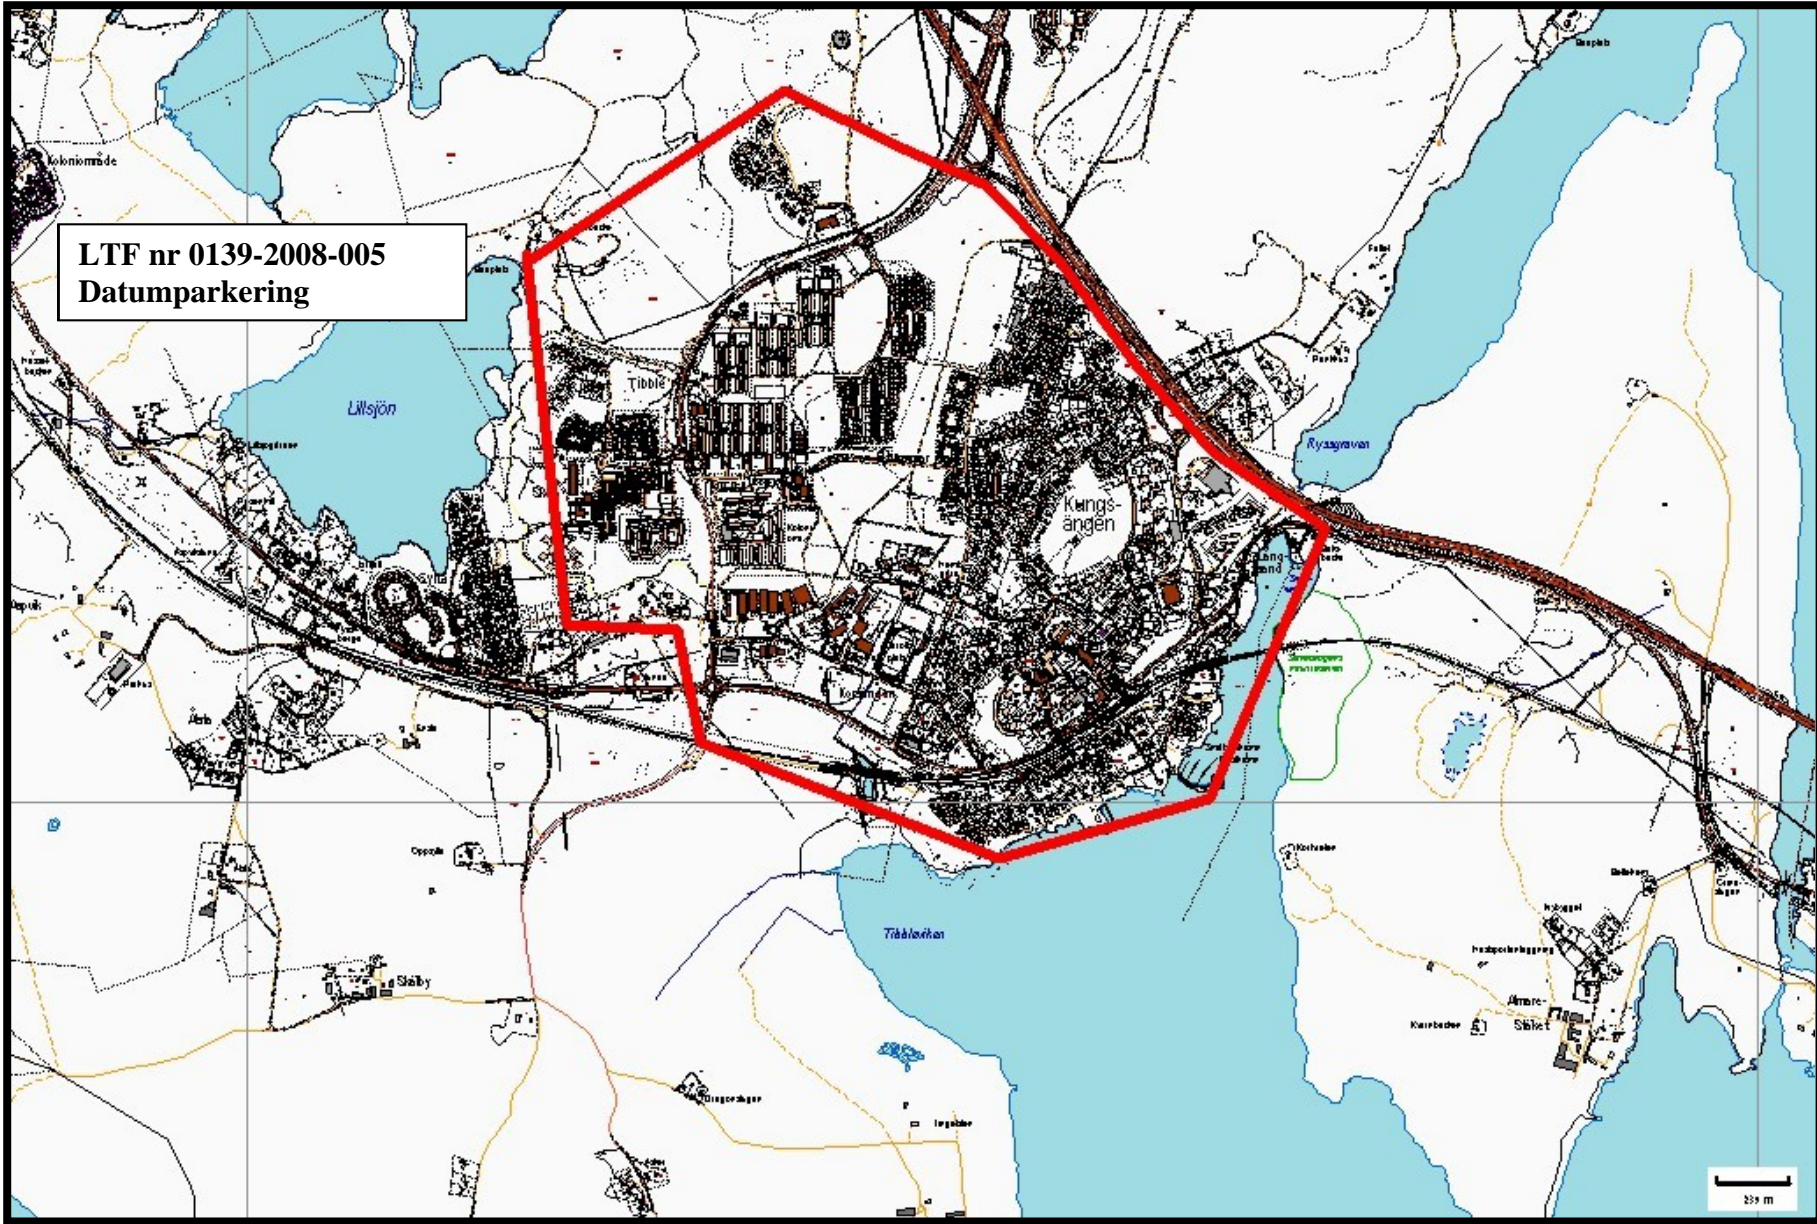

LTF nr 0139-2008-005
Datumparkering

25 m