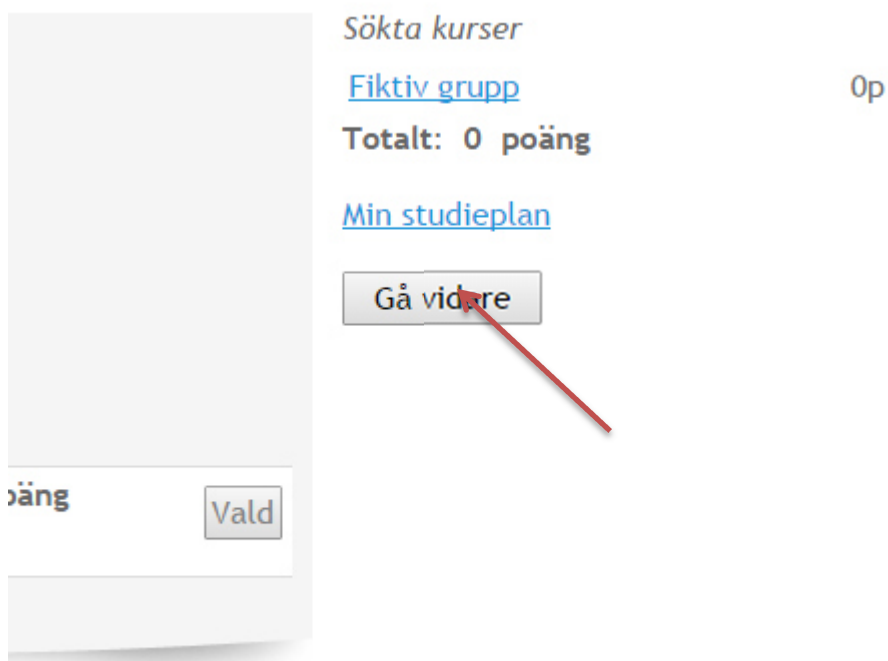

- Klicka på "gå vidare"

- Fyll i uppgifterna och klicka på "nästa".
- Kontrollera/fyll i uppgifter och klicka på "nästa"
- Här kan du bifoga dina betyg, t.ex. om du gått någon SFI-utbildning i annan kommun
- Klicka i att du läst antagningsreglerna när du gjort det. Klicka på "skicka".

3. Osäker på vad/vilka kurser du ska läsa?

Är du osäker på vad du borde/behöver läsa? Mejla en av våra studie- och yrkesvägledare och boka tid för ett möte:

Paulina.eriksson@upplands-bro.se

Katarina.brundin@upplands-bro.se

4. Du blir kallad genom ett brev som skickas till din adress.

Du kommer att få ett brev hemskickat, där det står när du börjar eller om du ska komma för nivåbedömning.