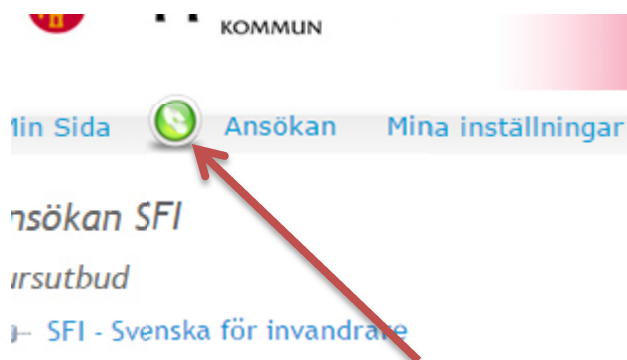

Så här ansöker du till SFI.

1. Skaffa ett användarID

För att kunna logga in och söka kurser så behöver du ett användarID. Det skaffar du genom att klicka på länken på hemsidan.

(<https://utbildning.upplands-bro.se/AnvandarId>)

Sedan fyller du i alla uppgifter. När du klickat på "skicka in" får du inom kort ett mail med dina inloggningsuppgifter och kan då logga in på webbansökan och söka de kurser du är intresserad av.

2. Sök de kurser du vill gå

När du har ett användarID klickar du på länken till webbansökan.

(https://utbildning.upplands-bro.se/HCW.Welfare.Common.IdentityPortalWeb/Authenticate.aspx?domain=Upplands+Bro&Actor=Actor_Client&IDPMethod=edu&idptarget=https%3a%2f%2futbildning.upplands-bro.se%2fHCW.Welfare.Common.DesktopWeb%2f)

Där loggar du in med ditt personnummer och det lösenord du valt.

- Håll markören över "ansökan" uppe till höger och klicka på "ansökan SFI" när alternativen syns.

- Klicka dig fram till den/de kurser du vill läsa antingen med "trädet" till vänster.